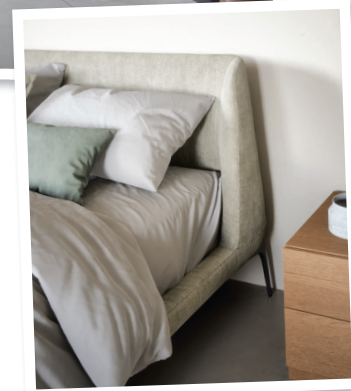

Wandspiegel, auch mit Beleuchtung möglich, ab € 610,-

Polsterbett *Velvet* ab € 2.799,-

Bett *Brick* ab € 2.068,-

Schiebetürenschränk *Layer*, individuelle Gestaltung möglich

Liege *Samba* von Signet ab € 1.737,-

Beistelltische *Carry* von Möller Design ab € 612,-

Schminktisch/ Schreibtisch *Ninfea* ab € 1.439,-

Kommode *Float*