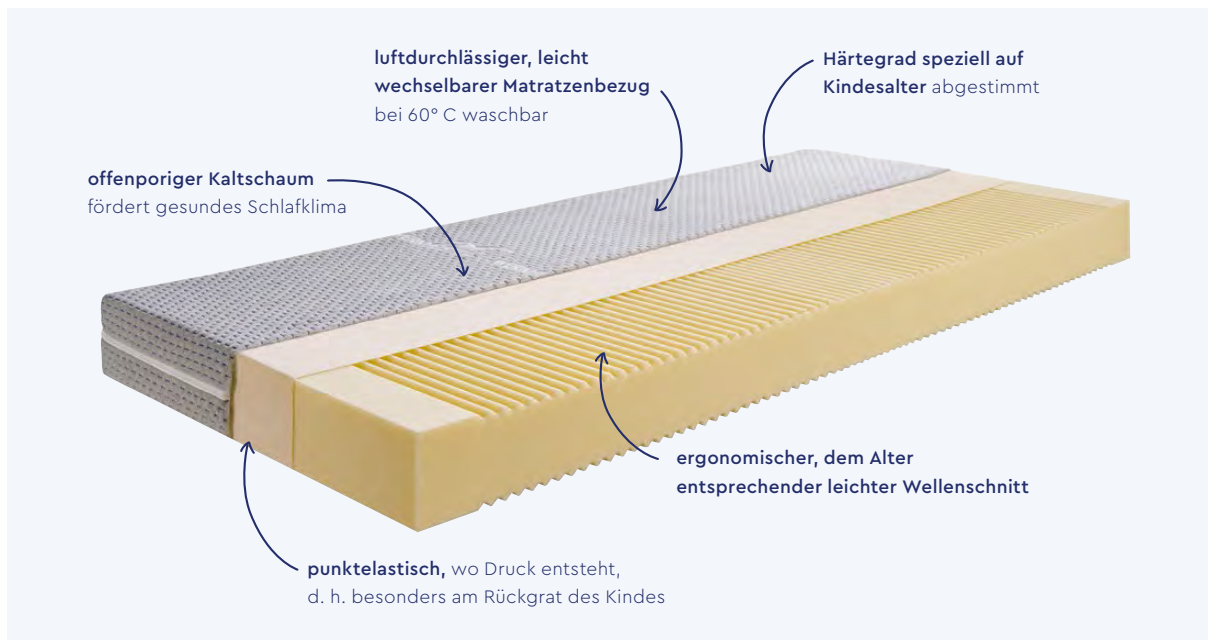

- mit ergonomischen **WERKMEISTER**-Kissen für eine perfekte Schlafposition des Kopfes
- mit hochwertigen **WERKMEISTER**-Matratzen-Toppnern aus verschiedensten Materialien und in unterschiedlichen Härtegraden
- mit adaptiven **WERKMEISTER**-Lattenrosten in verschiedensten Ausstattungsvarianten
 - mit überragenden Materialeigenschaften
 - mit selbstanpassenden Edelstahlfedern
 - mit maximaler Punktelastizität
 - mit Verstellmöglichkeiten
 - per Knopfdruck elektrisch verstellbar

GUT SCHLAFEN EIN LEBEN LANG

MATRATZEN FÜR BABYS, KINDER
UND JUNGE ERWACHSENE

Von der Geburt bis ins hohe Alter – wir Menschen entwickeln uns ständig weiter. Das verändert nicht nur unser tägliches Leben, sondern auch unseren nächtlichen Schlaf. Mit den Jahren stellen wir immer wieder neue und andere Ansprüche an unser Schlafzimmer, unser Bett und natürlich auch unsere Matratze sowie den Lattenrost. Bei **WERKMEISTER** findest Du immer Dein perfektes Schlafsystem.

BABY-MATRATZEN

Damit Dein kleiner Liebling besser schlafen kann

Für die „Kleinen“ nur das Beste. Wir begleiten Deinen Nachwuchs von Geburt an – mit unserer erstklassigen Babymatratze. So startet das neue Leben gleich mit traumhaften Nächten und Dein kleiner Liebling ist auf unserer Babymatratze wundervoll gebettet. Die Babymatratze durchläuft, wie übrigens alle unsere Matratzen, einen strengen Qualitätscheck und ist selbstverständlich sorgfältig auf Schadstoffe geprüft.