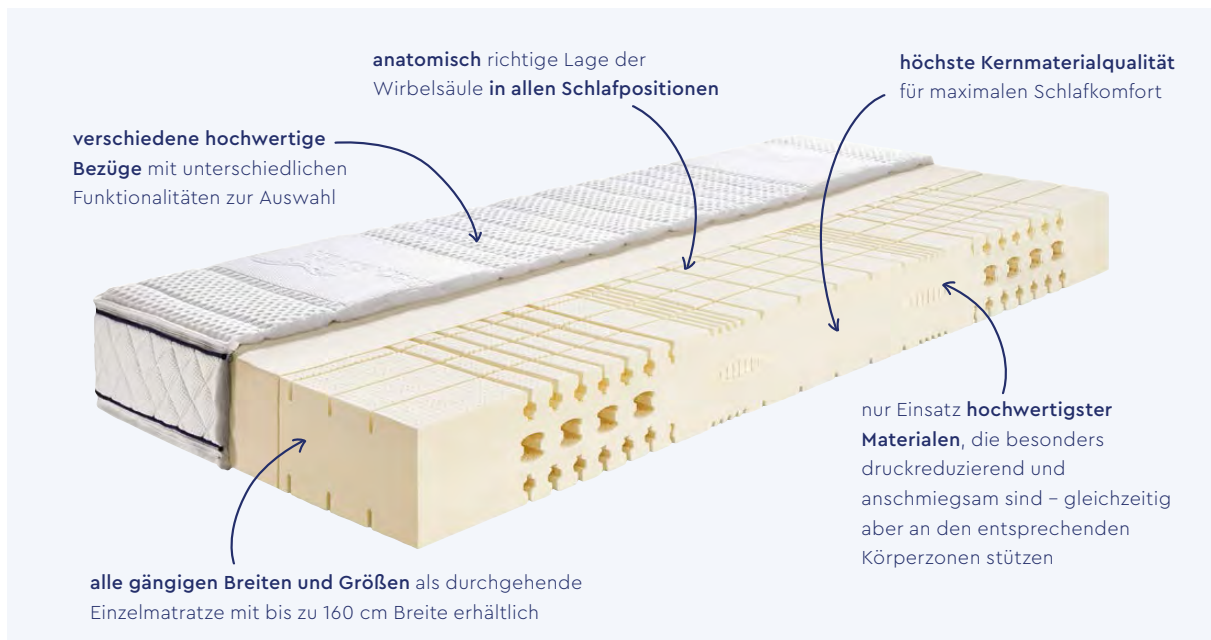

MATRATZEN FÜR DIE BESTEN JAHRE mit extra Komfort

Wenn die Kinder aus dem Haus gehen, beginnt auch für viele Eltern ein völlig neues Leben. Plötzlich ist wieder Zeit und Platz da, sich selbst mal wieder was zu gönnen. Neue Hobbies, Wellness-Urlaube und vor allem ein richtig schönes Bett. Unsere **WERKMEISTER**-Matratzen für die besten Jahre sind optimal auf Deine neue Lebensphase abgestimmt. Dabei stehen Komfort und Qualität an erster Stelle.