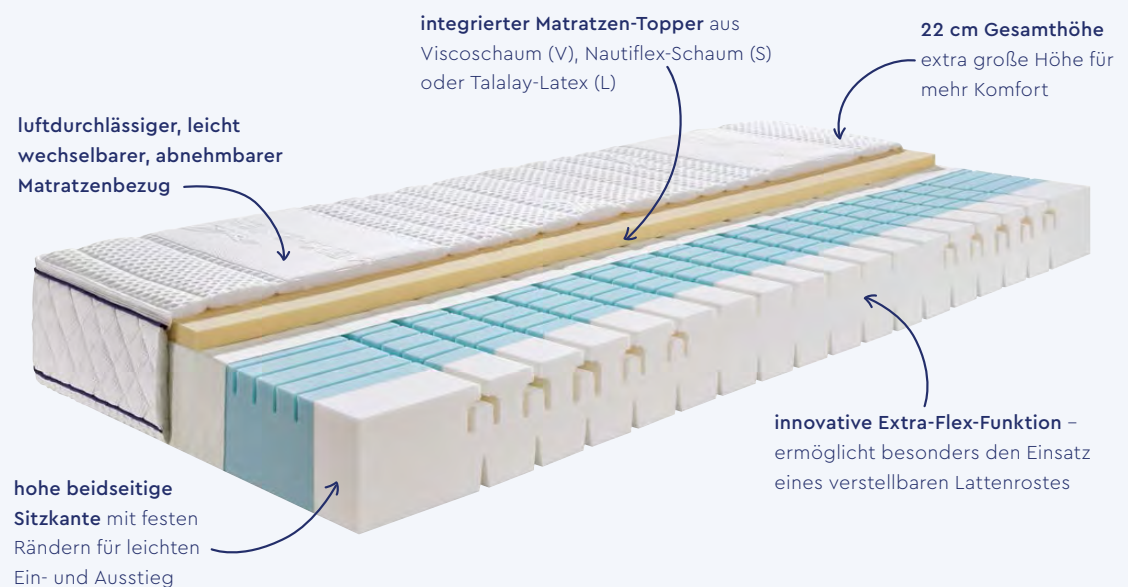

SENIOREN-MATRATZEN für ein optimales Liegegefühl

Je älter der Mensch wird, desto stärker merkt er seinen Körper. Die Jahre gehen an Rücken und Gelenken bei kaum jemandem spurlos vorbei. Und zu keiner Tageszeit bekommen wir das als Senioren deutlicher zu spüren, als wenn wir morgens aus dem Bett aufstehen. Umso mehr brauchen wir eine Matratze, die die Nacht erholsamer und den Start in den Tag leichter macht – eben eine Matratze, die speziell auf uns abgestimmt ist.