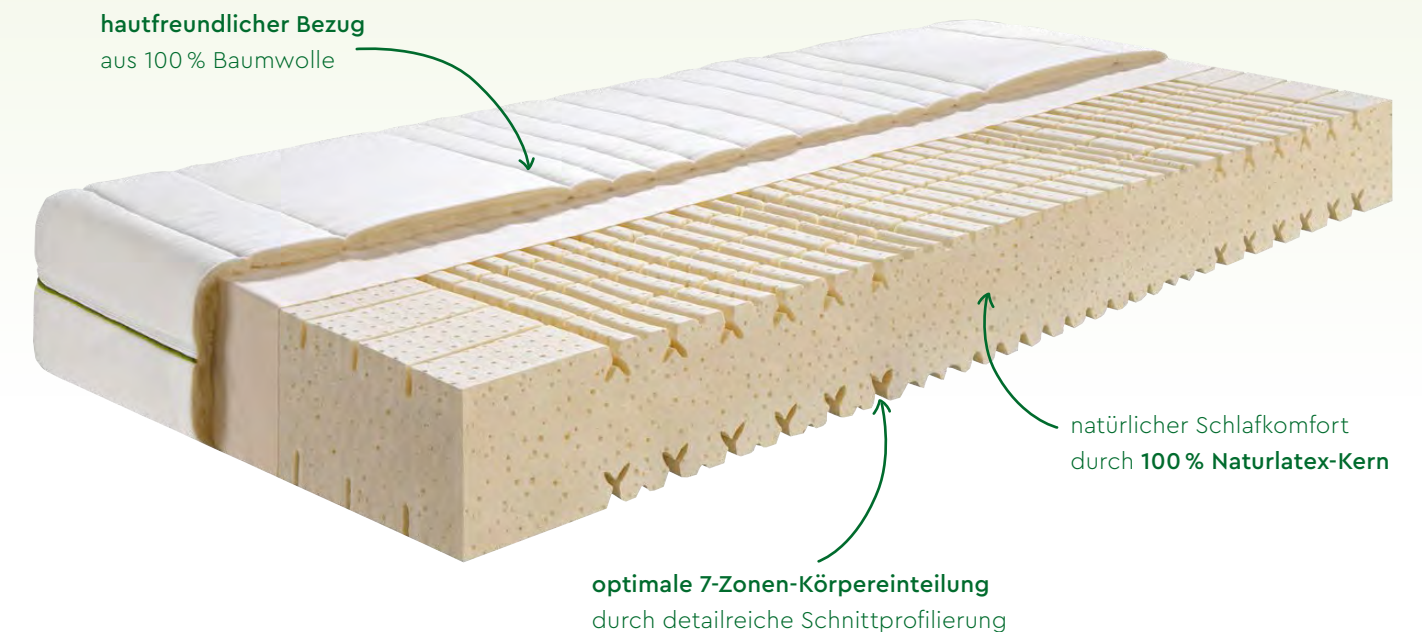

100 % Naturlatex in geprüfter, kontrollierter Qualität. Das wertvolle Kernmaterial wird in unserer norddeutschen Matratzenmanufaktur umweltschonend verarbeitet und mit präzisen Konturenschnitten versehen. Das Ergebnis: optimale Ergonomie und Körperzoneneinteilung für einen nachhaltig gesunden Schlaf.

Bei Rohstoffen, die wir nicht in unmittelbarer Nähe bekommen, achten wir genau auf die Herkunft. Deshalb stammen die Baumwolle oder der Kautschuk für unsere Latexprodukte ausschließlich von

zuverlässigen Partnern, die sich ebenfalls für einen verantwortungsvollen und nachhaltigen Anbau stark machen.

NATURLATEX-MATRATZEN

Natürlich mehr Schlafkomfort

Gesunder Schlaf ist so wertvoll wie die Welt, in der wir leben. Unsere Naturlatex-Matratzen unterstützen beides:

mit 100 % Naturlatex-Kernen und einer einzigartigen 7-Zonen-Körpereinteilung für perfekten Schlafkomfort.