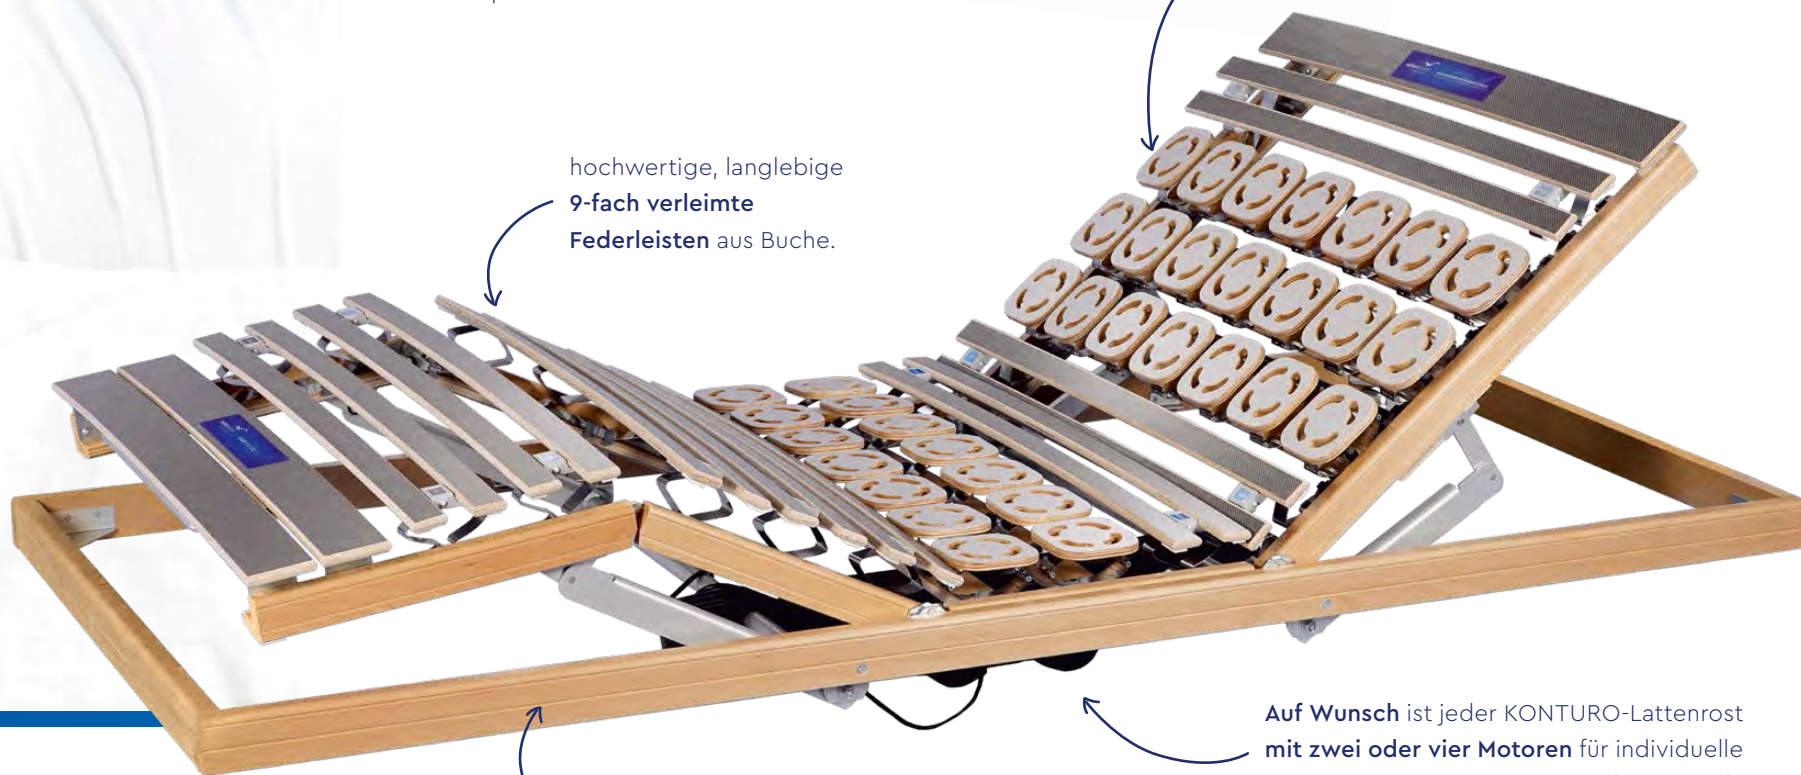

Unsere hochflexiblen **WERKMEISTER-DUO-Federn** aus Edelstahl haben drei verschiedene Härtegrade:

SOFT, **MEDIUM** und **FEST**.

Mit ihrem bis zu 4 cm langen Federweg passen sich die **WERKMEISTER-DUO-Federn** Deinen Körperkonturen optimal an.

Je nach Körperschwerpunkt werden die flexiblen **WERKMEISTER-Quattro-Federn** ergänzt, die sich in alle Richtungen frei bewegen lassen.

hochwertige, langlebige **9-fach verleimte Federleisten** aus Buche.

Auf Wunsch ist jeder KONTURO-Lattenrost mit **zwei oder vier Motoren** für individuelle Einstellmöglichkeiten per Knopfdruck verfügbar.

Der komplett **umlaufende Rahmen** aus **Buchen-Massivholz** garantiert extreme Stabilität und Langlebigkeit.