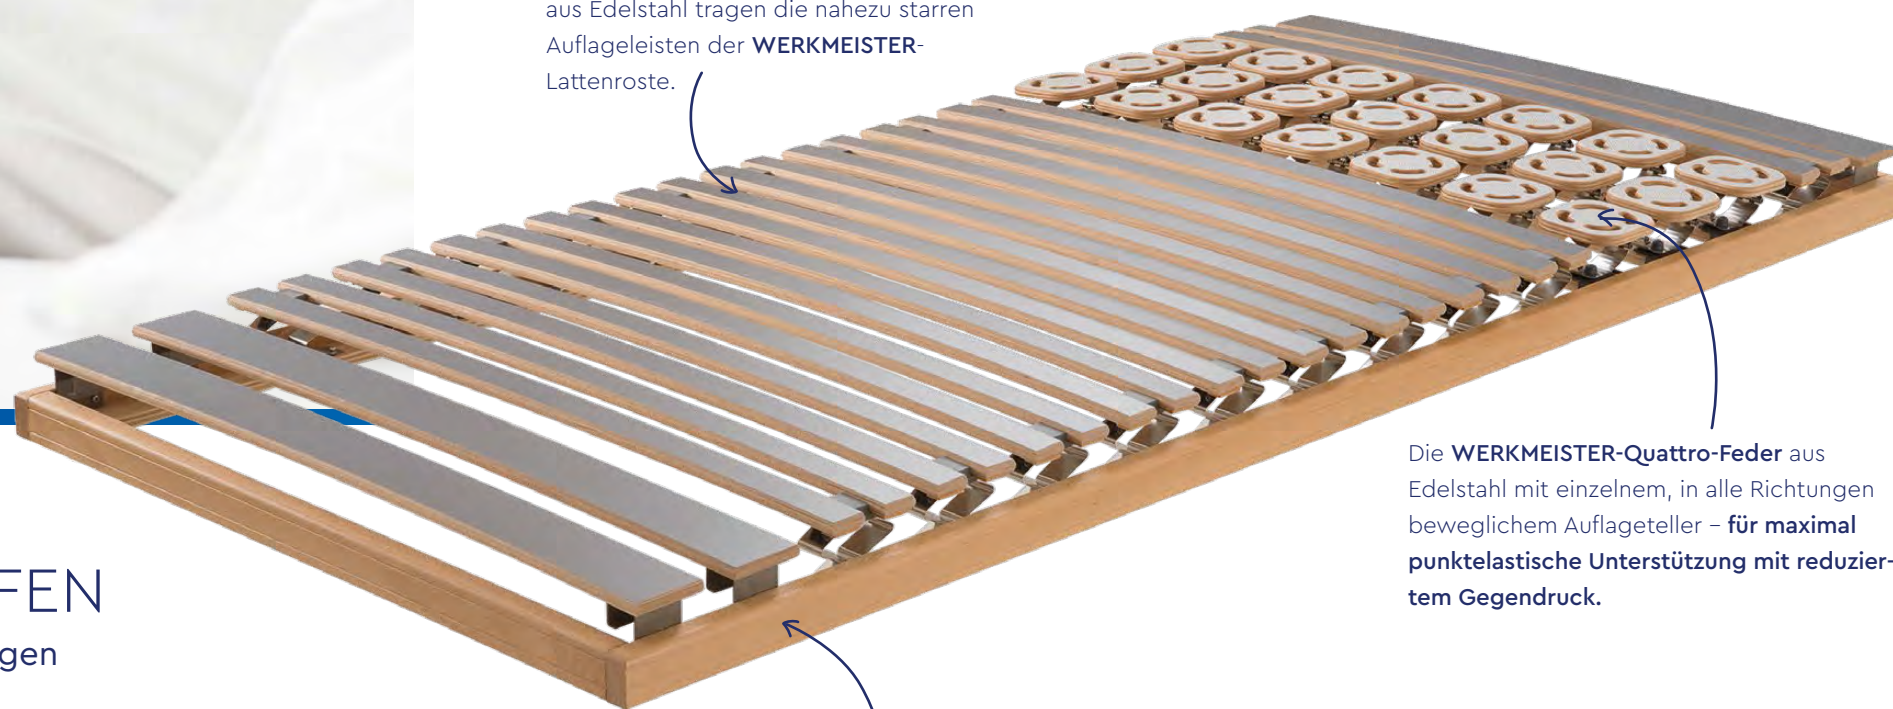

- jederzeit an veränderte Bedürfnisse anpassbar
- auf Körperlänge und -proportionen perfekt abgestimmt
- individuell einstellbare Härtegrade
- hochwertiger, nachhaltig produzierter Lattenrost

WERKMEISTER U 320 DUO N

OHNE VERSTELLUNG

WERKMEISTER U 320 DUO KF

MANUELL VERSTELLBAR

WERKMEISTER U 330 DUO PLUS M2

2-MOTORISCH VERSTELLBAR

WERKMEISTER U 340 QUATTRO M4

4-MOTORISCH VERSTELLBAR

Herkömmlichen Federleisten deutlich überlegen: Die WERKMEISTER-Duo-Federn aus Edelstahl tragen die nahezu starren Auflageleisten der WERKMEISTER-Lattenroste.

GANZ SCHÖN AUSGESCHLAFEN

Unsere klassische Lattenrost-Serie in vier Ausführungen

Tragkräftiges Buchen-Massivholz, flexible Edelstahlfedern, makellos von Hand verarbeitet – unsere Lattenroste legen die optimale Basis für Deinen besseren Schlaf. Die patentierten Edelstahlfedern reagieren individuell auf jede