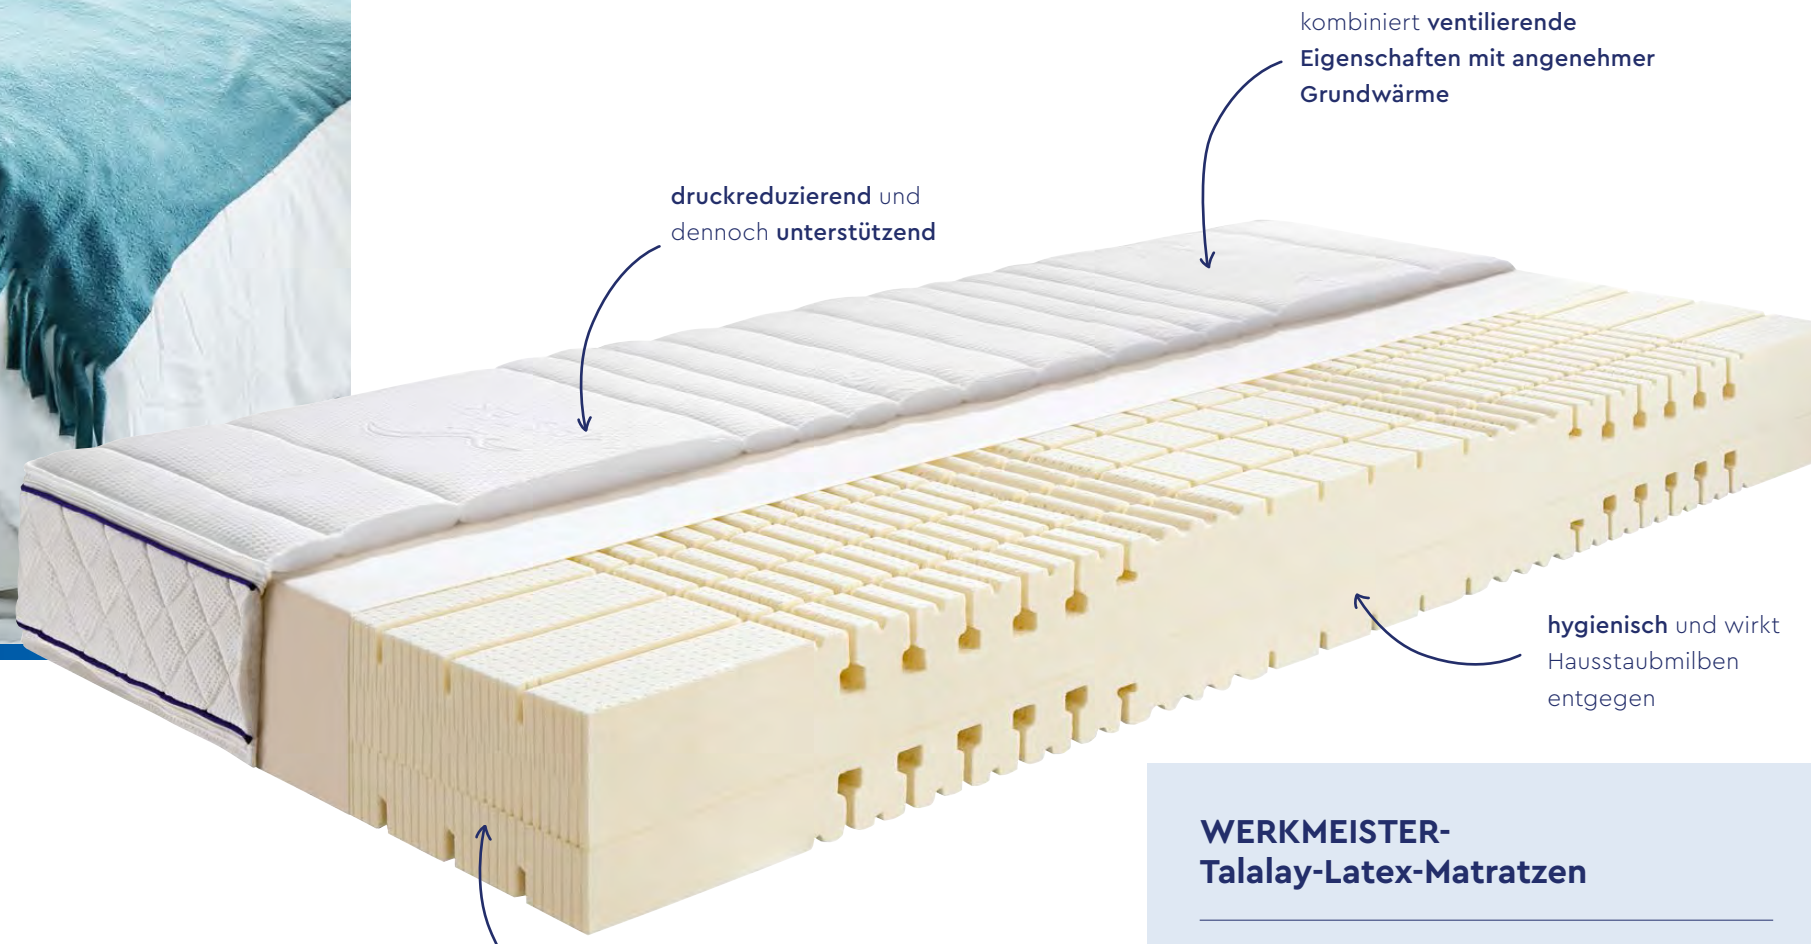

SENIOREN-MATRATZEN für ein optimales Liegegefühl

Je älter der Mensch wird, desto stärker merkt er seinen Körper. Die Jahre gehen an Rücken und Gelenken bei kaum jemandem spurlos vorbei. Und zu keiner Tageszeit bekommen wir das als Senioren deutlicher zu spüren, als wenn wir morgens aus dem Bett aufstehen. Umso mehr brauchen wir eine Matratze, die die Nacht erholsamer und den Start in den Tag leichter macht – eben eine Matratze, die speziell auf uns abgestimmt ist.

VON ALLEM DAS BESTE

Taschenfederkern-Matratzen

Gemacht für höchste Ansprüche bieten unsere hochwertig konzipierten Taschenfederkern-Matratzen ein unvergleichliches Boxspringbetten-Feeling: stabil im Rückhalt – und doch absolut komfortabel und ergonomisch anschmiegsam. Dafür haben wir das Prinzip Taschenfederkern perfektioniert. Durch die aufwendige

Kombination mit Komfort-Kaltschaum oder Talalay-Latex entstehen in unserer Manufaktur Taschenfederkern-Matratzen von einzigartiger Qualität. Dank spezieller Funktionsplatten können wir die 7-Zonen-Zonierung des Taschenfederkerns verstärken und sorgen so für perfekten Schlafkomfort.

WERKMEISTER-Taschenfederkern-Matratzen

- Boxspringbetten-Feeling pur
- extrem belüftungstark
- stützender Taschenfederkern und dennoch anschmiegsam

druckreduzierend und dennoch **unterstützend**

kombiniert **ventilierende Eigenschaften** mit angenehmer Grundwärme