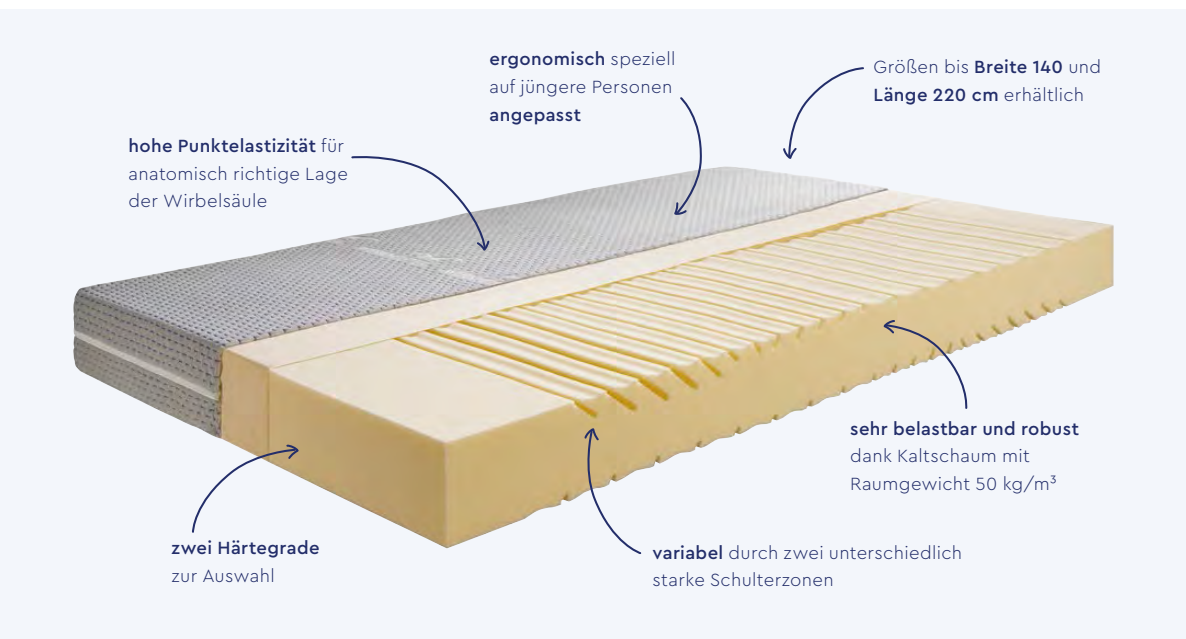

- mit ergonomischen **WERKMEISTER**-Kissen für eine perfekte Schlafposition des Kopfes
- mit hochwertigen **WERKMEISTER**-Matratzen-Toppnern aus verschiedensten Materialien und in unterschiedlichen Härtegraden
- mit adaptiven **WERKMEISTER**-Lattenrosten in verschiedensten Ausstattungsvarianten
 - mit überragenden Materialeigenschaften
 - mit selbstanpassenden Edelstahlfedern
 - mit maximaler Punktelastizität
 - mit Verstellmöglichkeiten
 - per Knopfdruck elektrisch verstellbar

BABY-MATRATZEN

Damit Dein kleiner Liebling besser schlafen kann

Für die „Kleinen“ nur das Beste. Wir begleiten Deinen Nachwuchs von Geburt an – mit unserer erstklassigen Babymatratze. So startet das neue Leben gleich mit traumhaften Nächten und Dein kleiner Liebling ist auf unserer Babymatratze wundervoll gebettet. Die Babymatratze durchläuft, wie übrigens alle unsere Matratzen, einen strengen Qualitätscheck und ist selbstverständlich sorgfältig auf Schadstoffe geprüft.

KINDER-MATRATZEN

Da freuen sich die Kleinen aufs Bett

Spätestens ab dem Kindergartenalter wird das Bett mehr und mehr zum Spielplatz. Es gibt eine schier endlose Anzahl an Hoch- und Abenteuerbetten, zwischen denen Du als Mutter oder Vater wählen kannst, um dem Ideenreichtum und Bewegungsdrang Deiner Kleinen gerecht zu werden. Natürlich ergeben sich auch besondere Anforderungen an Kinder-Matratzen.