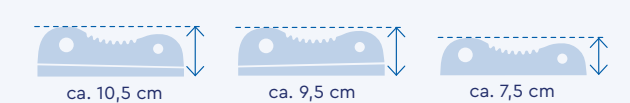

KUSCHEL-KISSEN

Ganz ohne Federn und doch kuschelig und anschmiegsam wie ein klassisches Daunenkissen. Das mit feinen Latex-Flocken gefüllte Cuddly-Classic-Kissen in den Maßen 70 x 40 cm bietet Dir extra soften Komfort und Du kannst Dir Dein Kissen genauso herrichten, wie Du es am liebsten magst.

Verstellbare Kissenhöhe

Viele Modelle bieten Dir die Möglichkeit, die Kissenhöhe nachträglich zu ändern oder auch die Stützkraft an Deine Bedürfnisse anzupassen.

KLASSISCHE HÖHE

MITTLERE HÖHE

NIEDRIGE HÖHE