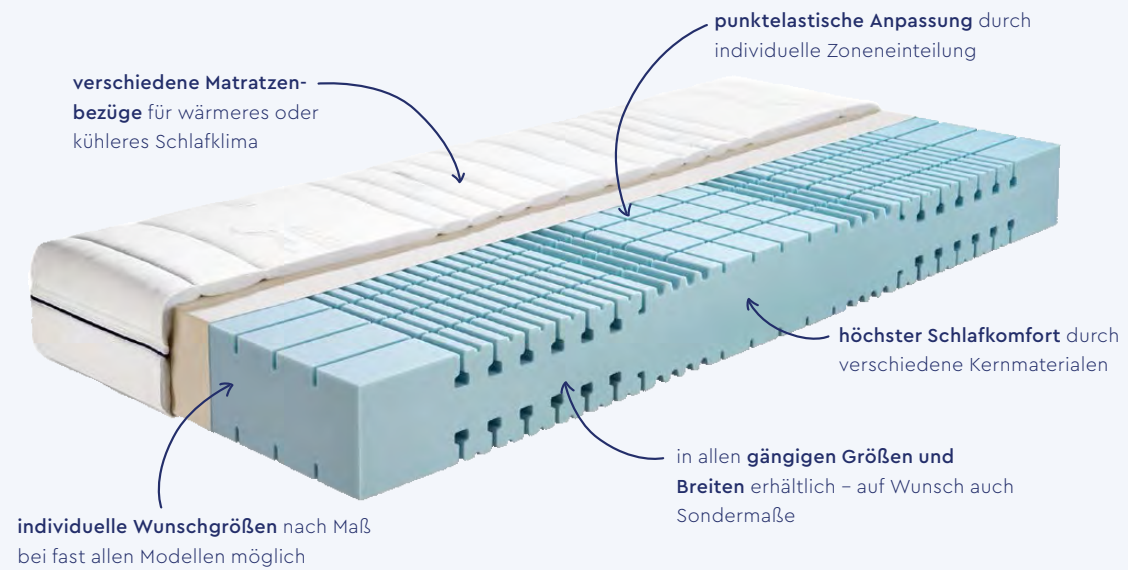

BABY-MATRATZEN

Damit Dein kleiner Liebling besser schlafen kann

Für die „Kleinen“ nur das Beste. Wir begleiten Deinen Nachwuchs von Geburt an – mit unserer erstklassigen Babymatratze. So startet das neue Leben gleich mit traumhaften Nächten und Dein kleiner Liebling ist auf unserer Babymatratze wundervoll gebettet. Die Babymatratze durchläuft, wie übrigens alle unsere Matratzen, einen strengen Qualitätscheck und ist selbstverständlich sorgfältig auf Schadstoffe geprüft.

KINDER-MATRATZEN

Da freuen sich die Kleinen aufs Bett

Spätestens ab dem Kindergartenalter wird das Bett mehr und mehr zum Spielplatz. Es gibt eine schier endlose Anzahl an Hoch- und Abenteuerbetten, zwischen denen Du als Mutter oder Vater wählen kannst, um dem Ideenreichtum und Bewegungsdrang Deiner Kleinen gerecht zu werden. Natürlich ergeben sich auch besondere Anforderungen an Kinder-Matratzen.

MATRATZEN FÜR JUGENDLICHE UND JUNGE PÄRCHEN

zum schöner Chillen

Das eigene Schlafzimmer hat für Jugendliche und junge Pärchen einen enormen Stellenwert. Das Bett ist Chill-Out-Zone und zentrale Schnittstelle des Lebens. Mal ist es Sofaersatz, mal Liegewiese und manchmal wichtiger Rückzugsort, an dem die jungen Menschen zu sich selbst finden. Ein solch emotionaler Platz braucht natürlich auch die passende Matratze – und die können wir bei WERKMEISTER genau auf Deine Bedürfnisse anpassen.

GUT SCHLAFEN EIN LEBEN LANG

MATRATZEN FÜR ERWACHSENE
UND SENIOREN

Frisch, ausgeruht und voller Lebensenergie – so will wohl jeder morgens gern aufwachen. Aber wo kommt er her, der gute Schlaf, den Du für einen erholten Körper und Geist brauchst? Von Matratzen, die auf Deine ganz persönlichen Anforderungen, Dein Alter und Deine Lebenssituation abgestimmt sind.