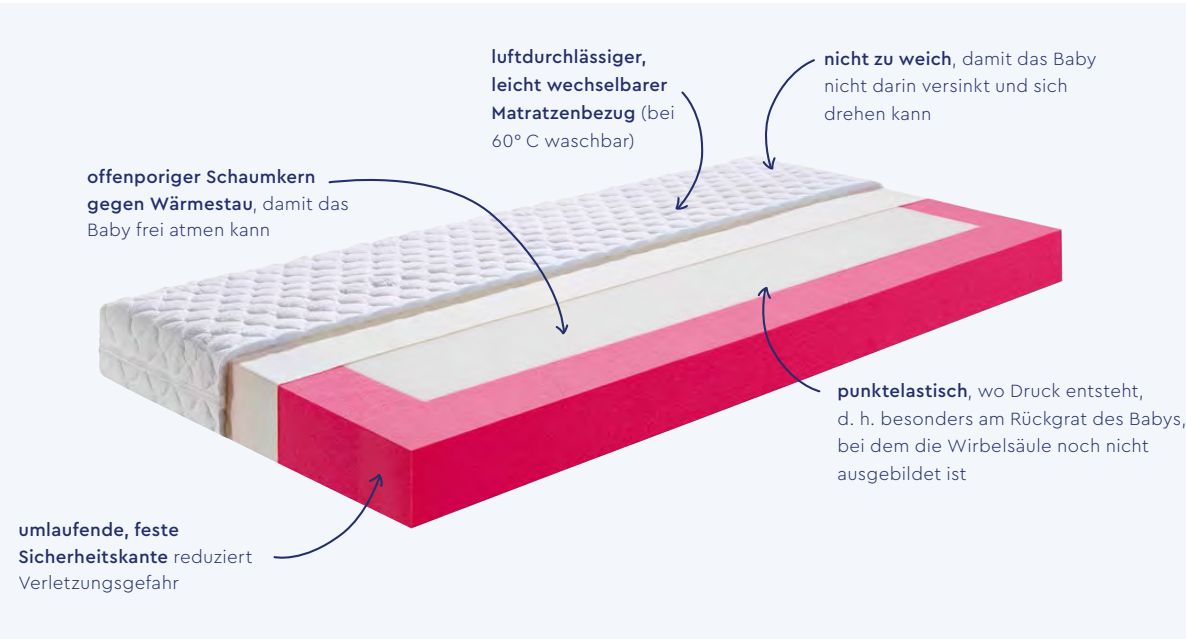

- mit ergonomischen **WERKMEISTER**-Kissen für eine perfekte Schlafposition des Kopfes
- mit hochwertigen **WERKMEISTER**-Matratzen-Toppnern aus verschiedensten Materialien und in unterschiedlichen Härtegraden
- mit adaptiven **WERKMEISTER**-Lattenrosten in verschiedensten Ausstattungsvarianten
 - mit überragenden Materialeigenschaften
 - mit selbstanpassenden Edelstahlfedern
 - mit maximaler Punktelastizität
 - mit Verstellmöglichkeiten
 - per Knopfdruck elektrisch verstellbar

GUT SCHLAFEN EIN LEBEN LANG

MATRATZEN FÜR BABYS, KINDER
UND JUNGE ERWACHSENE

Von der Geburt bis ins hohe Alter – wir Menschen entwickeln uns ständig weiter. Das verändert nicht nur unser tägliches Leben, sondern auch unseren nächtlichen Schlaf. Mit den Jahren stellen wir immer wieder neue und andere Ansprüche an unser Schlafzimmer, unser Bett und natürlich auch unsere Matratze sowie den Lattenrost. Bei **WERKMEISTER** findest Du immer Dein perfektes Schlafsystem.

BABY-MATRATZEN

Damit Dein kleiner Liebling besser schlafen kann

Für die „Kleinen“ nur das Beste. Wir begleiten Deinen Nachwuchs von Geburt an – mit unserer erstklassigen Babymatratze. So startet das neue Leben gleich mit traumhaften Nächten und Dein kleiner Liebling ist auf unserer Babymatratze wundervoll gebettet. Die Babymatratze durchläuft, wie übrigens alle unsere Matratzen, einen strengen Qualitätscheck und ist selbstverständlich sorgfältig auf Schadstoffe geprüft.