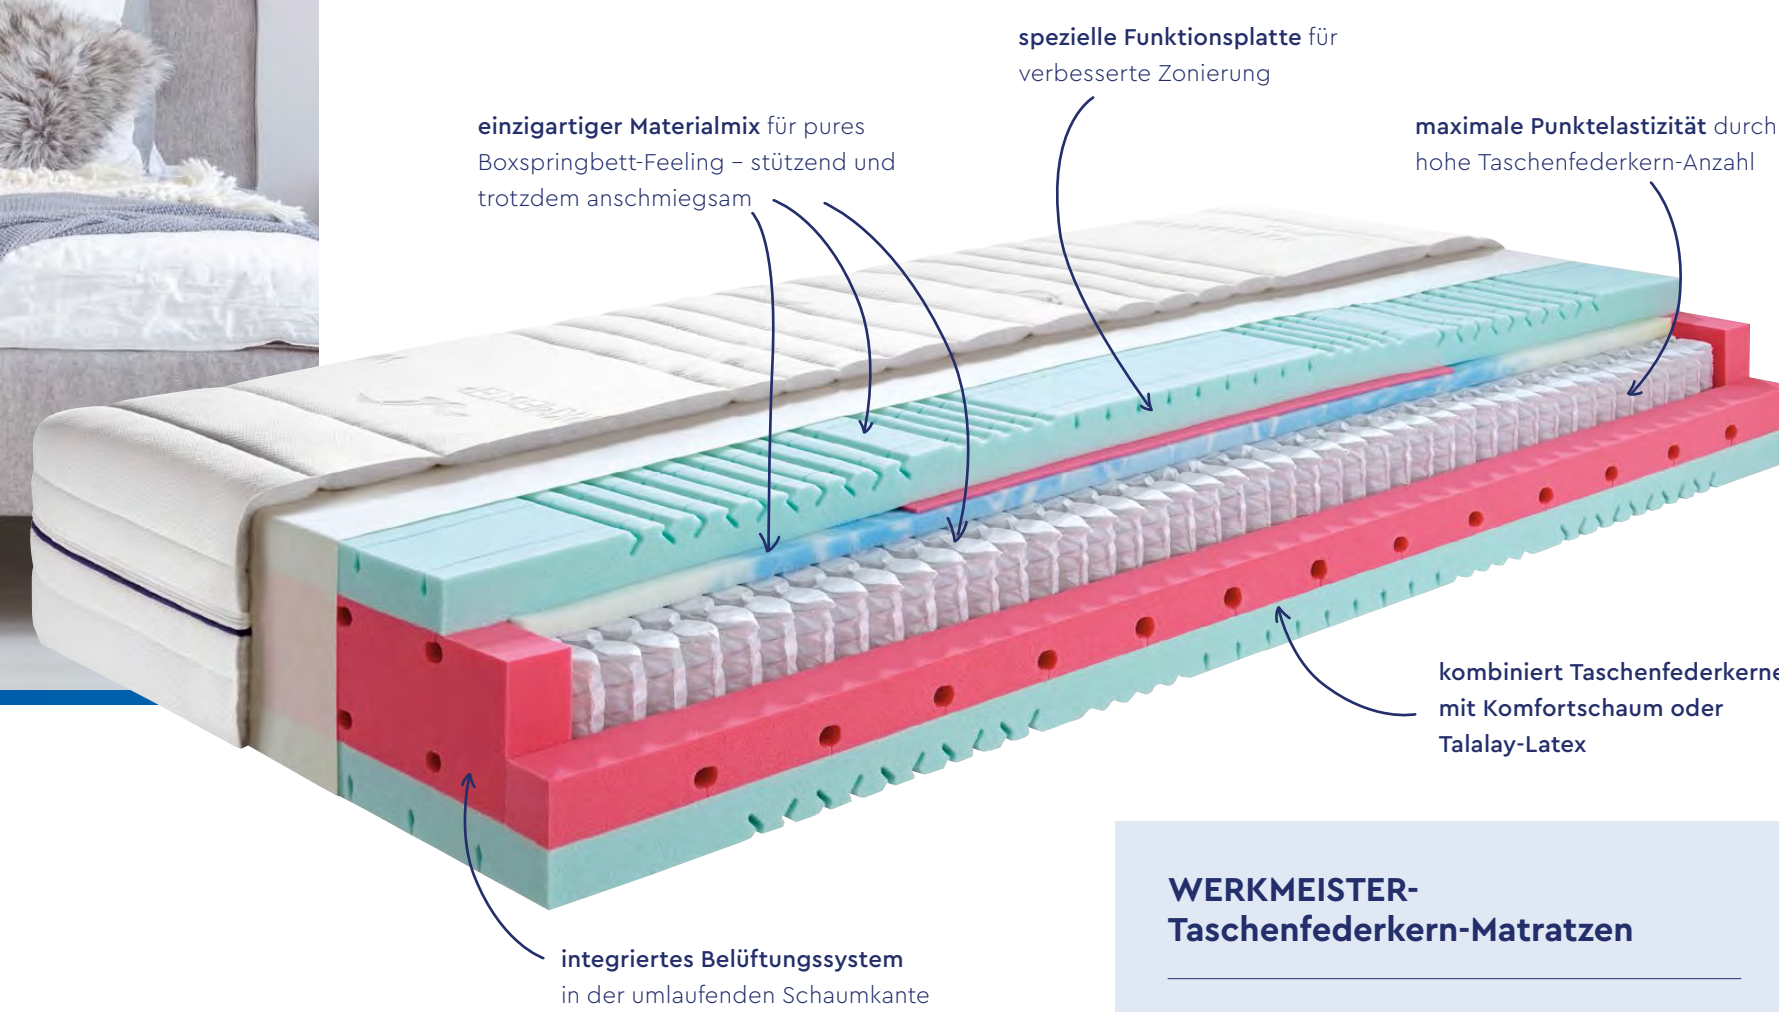

BABY-MATRATZEN

Damit Dein kleiner Liebling besser schlafen kann

Für die „Kleinen“ nur das Beste. Wir begleiten Deinen Nachwuchs von Geburt an – mit unserer erstklassigen Babymatratze. So startet das neue Leben gleich mit traumhaften Nächten und Dein kleiner Liebling ist auf unserer Babymatratze wundervoll gebettet. Die Babymatratze durchläuft, wie übrigens alle unsere Matratzen, einen strengen Qualitätscheck und ist selbstverständlich sorgfältig auf Schadstoffe geprüft.

MATRATZEN FÜR ERWACHSENE die alle glücklich machen

Beruf, Freizeit, Familie – für einen Erwachsenen kann das Leben ganz schön anstrengend sein. Umso wichtiger ist es, sich nachts den nötigen Schlaf zu holen. Meldet sich Dein Körper nach dem Aufstehen manchmal schon mit kleineren Wehwehchen? Bist Du vielleicht gerade schwanger? Oder wünschst Du Dir einfach mehr Komfort im Bett? Dann findest Du bei unseren **WERKMEISTER**-Matratzen für Erwachsene genau das Richtige.

MATRATZEN FÜR DIE BESTEN JAHRE mit extra Komfort

Wenn die Kinder aus dem Haus gehen, beginnt auch für viele Eltern ein völlig neues Leben. Plötzlich ist wieder Zeit und Platz da, sich selbst mal wieder was zu gönnen. Neue Hobbies, Wellness-Urlaube und vor allem ein richtig schönes Bett. Unsere **WERKMEISTER**-Matratzen für die besten Jahre sind optimal auf Deine neue Lebensphase abgestimmt. Dabei stehen Komfort und Qualität an erster Stelle.

VON ALLEM DAS BESTE

Taschenfederkern-Matratzen

Gemacht für höchste Ansprüche bieten unsere hochwertig konzipierten Taschenfederkern-Matratzen ein unvergleichliches Boxspringbetten-Feeling: stabil im Rückhalt – und doch absolut komfortabel und ergonomisch anschmiegsam. Dafür haben wir das Prinzip Taschenfederkern perfektioniert. Durch die aufwendige