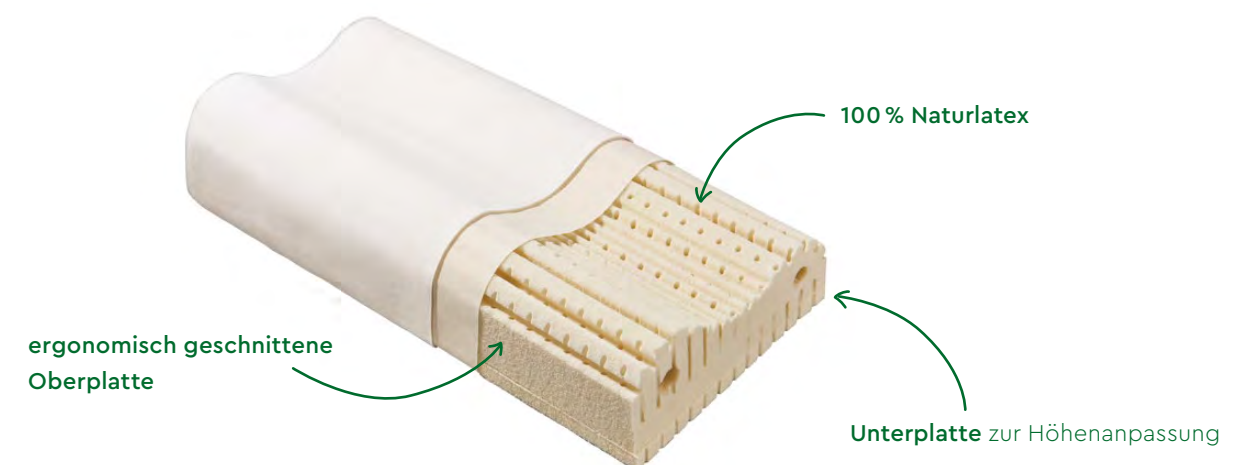

NATURLATEX-MATRATZEN

Natürlich mehr Schlafkomfort

Gesunder Schlaf ist so wertvoll wie die Welt, in der wir leben. Unsere Naturlatex-Matratzen unterstützen beides:

mit 100 % Naturlatex-Kernen und einer einzigartigen 7-Zonen-Körpereinteilung für perfekten Schlafkomfort.

NATURLATEX-KISSEN

Natürlich gut für Kopf und Nacken

Nachhaltige Qualität kann auch gut für ein besseres Liegegefühl sein. Unsere Naturlatex-Kissen aus der **WERKMEISTER**-Manufaktur helfen Dir, Deinen Kopf und Nacken in die richtige Lage zu bringen, um nachts tief und fest schlafen zu können.

Unsere hochflexiblen **WERKMEISTER-DUO-Federn** aus Edelstahl haben drei verschiedene Härtegrade:

SOFT, **MEDIUM** und **FEST**.

Mit ihrem bis zu 4 cm langen Federweg passen sich die **WERKMEISTER-DUO-Federn** Deinen Körperkonturen optimal an.