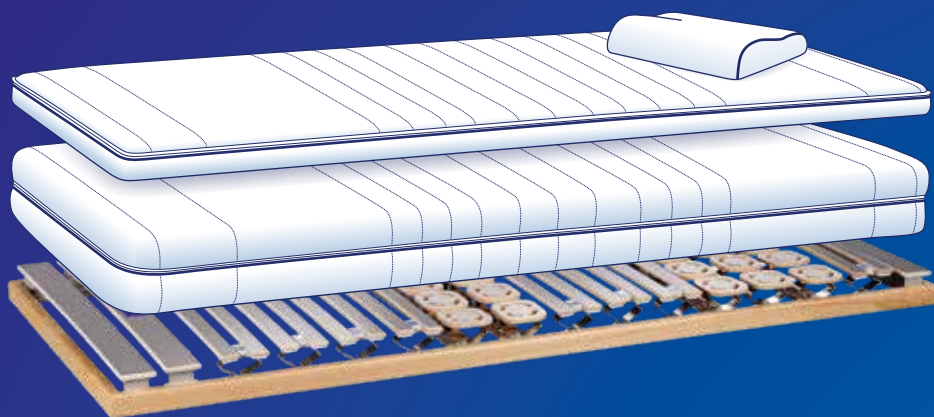

Der komplett **umlaufende Rahmen aus Buchen-Massivholz** garantiert extreme Stabilität und Langlebigkeit.

Auf Wunsch ist jeder Konturo-Lattenrost mit **zwei oder vier Motoren** für individuelle Einstellmöglichkeiten per Knopfdruck verfügbar.

OHNE VERSTELLUNG

MANUELL VERSTELLBAR

2-MOTORISCH VERSTELLBAR

4-MOTORISCH VERSTELLBAR

DIE OPTIMALE KOMBINATION FÜR GUTEN SCHLAF

Schlaf­typ, Ge­wicht, Al­ter, Kör­per­kon­tur – je­der Mensch ist ver­schieden. De­halb fer­ti­gen wir in un­se­rer Ma­nu­fak­tur Lat­ten­ros­te, Ma­trat­zen, Top­per und Kis­sen, die ex­akt auf De­ine Be­dürf­nisse zu­ge­sch­nit­ten sind. Für noch hö­he­ren Schlaf­kom­fort kannst Du De­inen Kon­tu­ro-Lat­ten­rost natü­rlich mit den pas­sen­den Lö­sun­gen von **WERKMEISTER** kom­binieren.