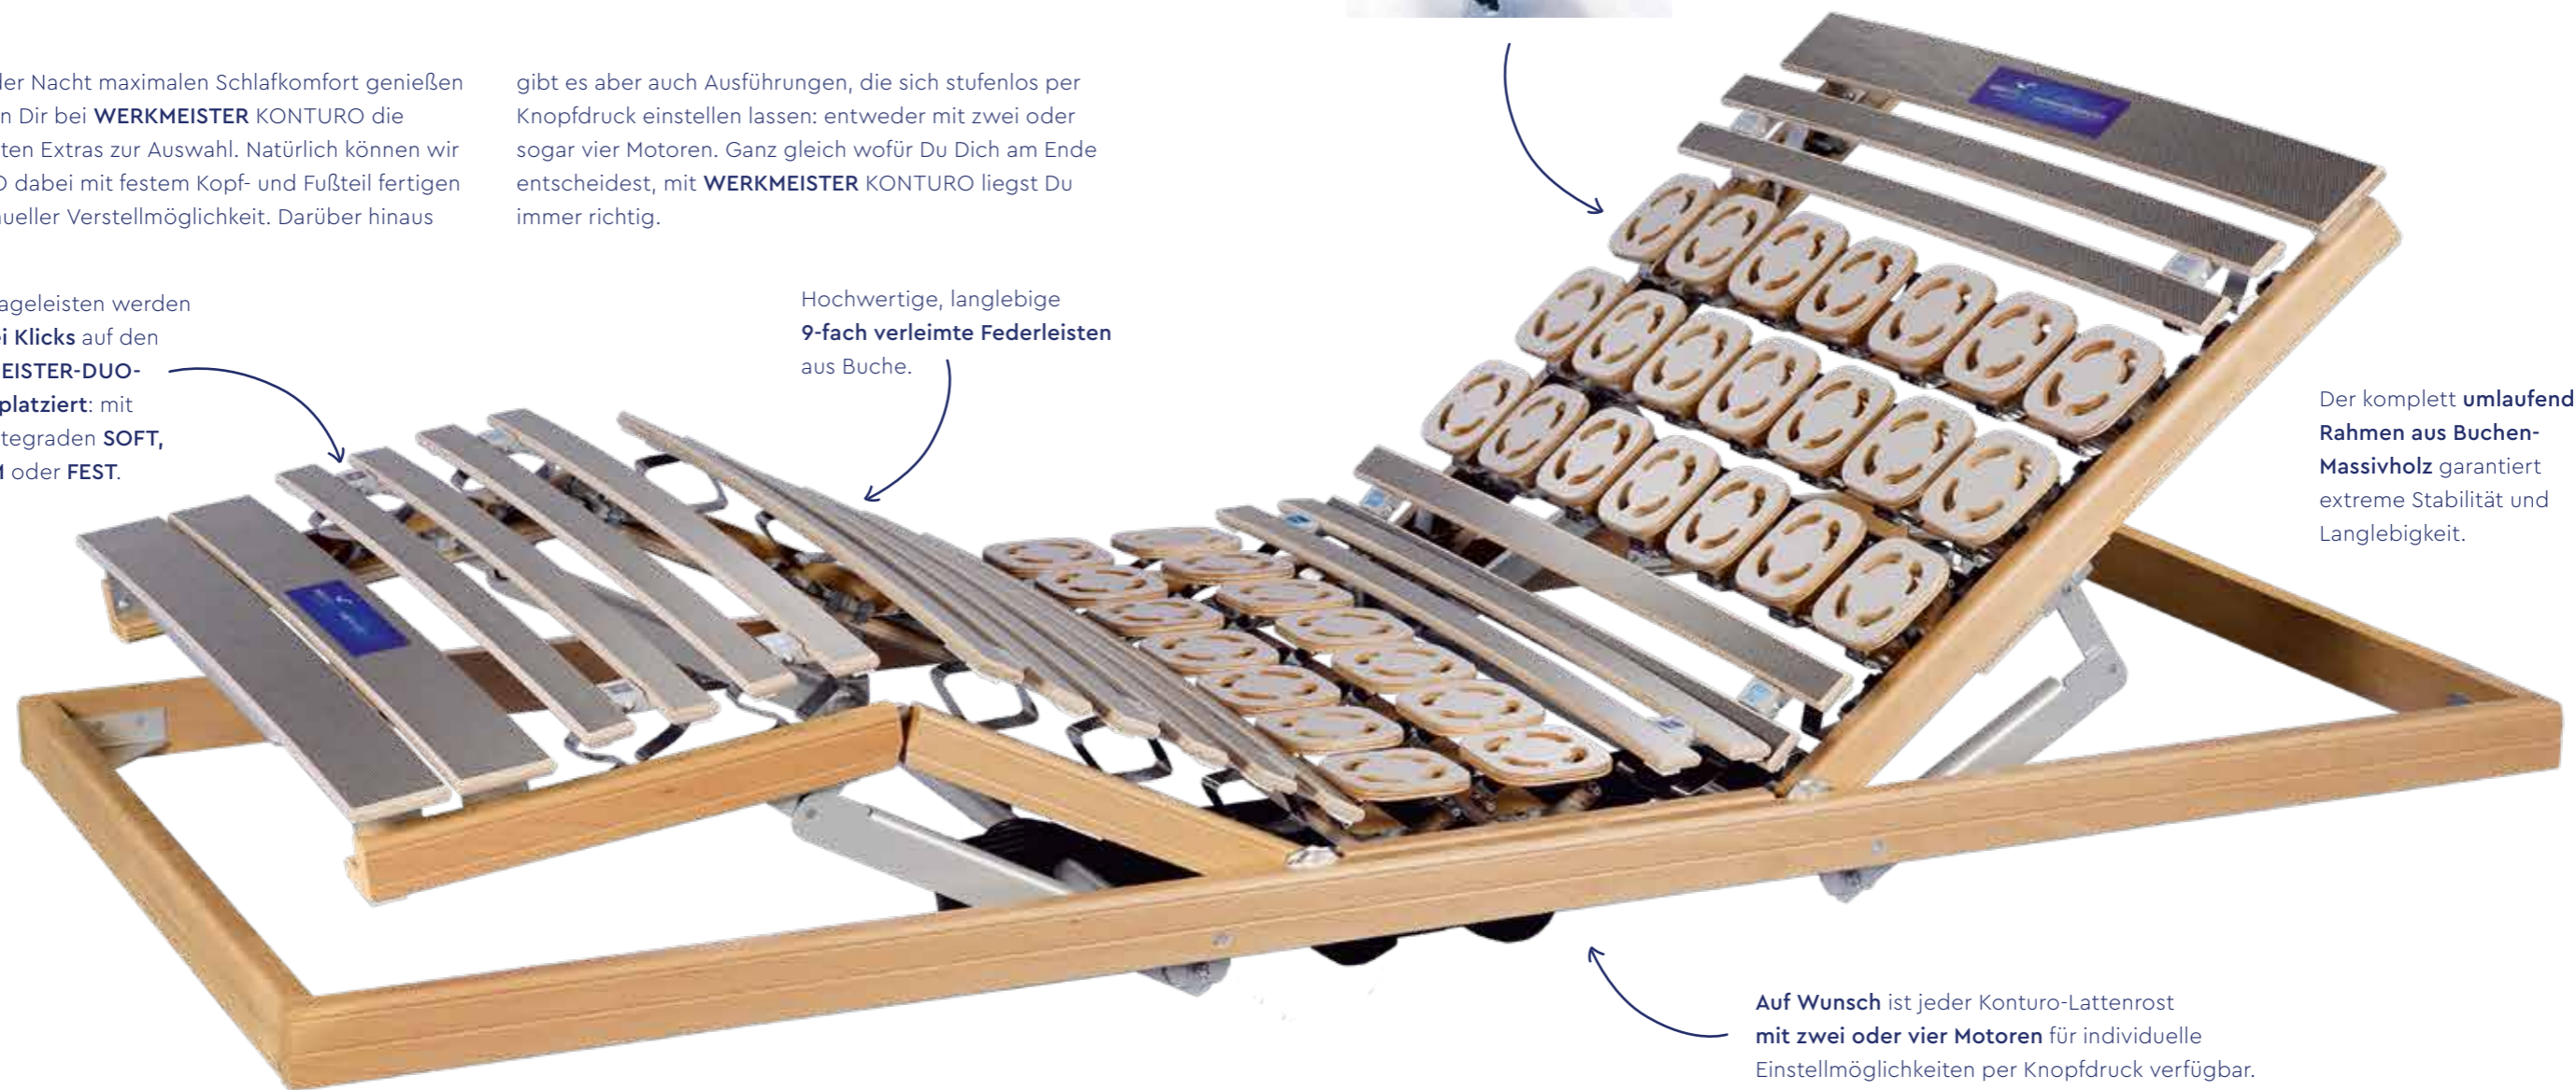

Unsere hochflexiblen **WERKMEISTER-DUO-Federn** aus Edelstahl haben drei verschiedene Härtegrade:

SOFT, **MEDIUM** und **FEST**.

Mit ihrem bis zu 4 cm langen Federweg passen sich die **WERKMEISTER-DUO-Federn** Deinen Körperkonturen optimal an.

3

... und klicken das Leistenpaar auf die **WERKMEISTER-DUO-Feder** darauf.

Am besten selbst testen!

KONTURO unterstützt Deinen Schlaf in jeder Lage. Eine Liegeprobe auf dem blanken Rahmen wird Dich sofort überzeugen.

gibt es aber auch Ausführungen, die sich stufenlos per Knopfdruck einstellen lassen: entweder mit zwei oder sogar vier Motoren. Ganz gleich wofür Du Dich am Ende entscheidest, mit **WERKMEISTER KONTURO** liegst Du immer richtig.

Für noch mehr Liegekomfort können die **WERKMEISTER-DUO-Federn** mit **WERKMEISTER-Quattro-Federn** aus Edelstahl kombiniert werden. Ihr Auflageteller ist in alle Richtungen frei beweglich und sorgt im Schulter- und Beckenbereich für maximal punktelastische Unterstützung mit reduziertem Gegendruck.