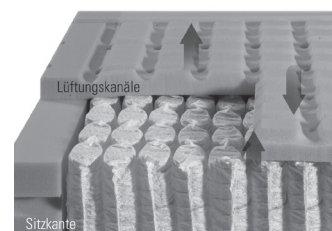

Bezug: Klima Jersey mit Air-Border 57 % Polyester, 42 % Viskose, 0,95 % Baumwolle, 0,05 % Polyamid versilbert, versteppt mit 500 g/m² spezieller Hochflor-Schafschurwolle (100 % Schafschurwolle) + 150 g/m² Ingeo (100 % Polylactid), 6 Wendegriffe, zwei 4-seitige Reißverschlüsse mit gezähnten Zähnen, Deckblätter getrennt abnehmbar und austauschbar, Einnadelsteppung, reinigungsfähig.

Bezug: Drell mit Air-Border 65 % Viskose, 35 % Baumwolle, versteppt mit 500 g/m² spezieller Hochflor-Schafschurwolle (100 % Schafschurwolle) + 150 g/m² Ingeo (100 % Polylactid), 6 Wendegriffe, zwei 4-seitige Reißverschlüsse mit gezähnten Zähnen, Deckblätter getrennt abnehmbar und austauschbar, Einnadelsteppung, reinigungsfähig.

Abb. Ausführung dormabell Innova Air T 20

dormabell Innova Air T 20 Silver Clean mit Air-Border	Länge	Breite	Breite	Breite	Breite
		80/90/100	120	140	160

soft / medium / fest	190/200	1.499,00	1.949,00	2.249,00	2.599,00
	210/220	1.799,00	2.339,00	2.699,00	3.119,00