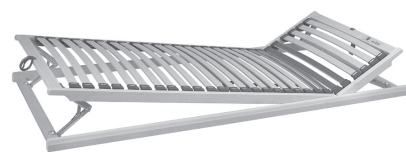

Rahmen dormabell Vita

	Länge	Breite 80/90/100	Breite 120	Breite 140
dormabell Vita N				
Rahmen Buchenmassivholz, geölt, 28 Federholzleisten 5-7-fach verleimt, Standardleisten in Holzdekor, Schulter und Unterleisten in Karbon dunkel, 4 Unterleisten mit Schiebern zur Härtere- gulierung, Lagerung in exklusiven Federleistenhaltern, spezielle Schulterele- mente mit höherem Federweg.	190/200	269,00	379,00	429,00
Nicht verstellbar. Bauhöhe ca. 5,5 cm	210/220	319,00	459,00	519,00

Abb. Ausführung Vita KF

dormabell Vita KF				
Beschreibung siehe Version N zusätzliche Ausstattung: Kopf- und Fußteil verstellbar. Bauhöhe ca. 5,5 cm	190/200	399,00	529,00	629,00
	210/220	479,00	629,00	759,00

Abb. Ausführung Vita M3

dormabell Vita KFS				
Beschreibung siehe Version N zusätzliche Ausstattung: Kurzes Kopf- und langes Rücken- und Fußteil verstellbar. Bauhöhe ca. 5,5 cm	190/200	499,00	649,00	-
	210/220	599,00	779,00	-

dormabell Vita M2				
Beschreibung siehe Version N zusätzliche Ausstattung: Rücken- und Fußteil durch 2 Elektromo- toren unabhängig voneinander verstell- bar, Kopfteil manuell verstellbar, Netzfrei- schaltung free elec®, Notabsenkung bei Stromausfall. Bauhöhe ca. 5,5 cm	190/200	1.199,00	1.559,00	1.799,00
	210/220	1.349,00	1.699,00	1.949,00