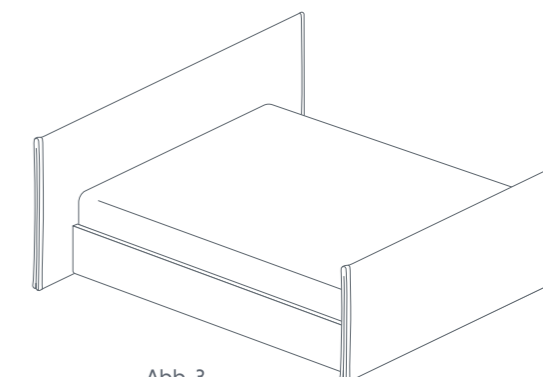

Abb. 1

Abb. 2

Abb. 3

### Alles ein Preis:

Bettwangenhöhe: ca. 25 / 35 cm

Höhe Kopfteil: ca. 85 / 105 / 125 / 145 cm\*

Seitl. Überstand Kopfteil: ca. 9 / 17 cm

Höhe Fußteil: ca. 65 cm (25er Bettwange)  
ca. 85 cm (35er Bettwange)

Röwa Scalea Stoffkollektion  
(Origami mit Aufpreis)

\*bei Standardfußhöhe und vom Boden gemessen

Kundenstoff auf Anfrage.

Unverbindliche Verkaufspreise in Euro inkl. MwSt.

Scalea	Länge ↓	Steppung Kopf-/Fußteil ↓	Breite →	80 cm	90 cm	100 cm	120 cm	140 cm	160 cm	180 cm	200 cm
	190 / 200 cm ohne Kopfteil (Abb. 1)				670,-		890,-		1.090,-		
	190 / 200 cm mit Kopfteil (Abb. 2)	glatt			1.390,-		1.790,-		2.190,-		
		Kassette			1.490,-		1.890,-		2.290,-		
	190 / 200 cm mit Kopf- und Fußteil (Abb. 3)	glatt			2.090,-		2.390,-		2.890,-		
		Kassette			2.190,-		2.490,-		2.990,-		
Aufpreis Länge	210 / 220 cm				120,-		160,-		200,-		
Aufpreis Origami-Stoffe					140,-		180,-		220,-		