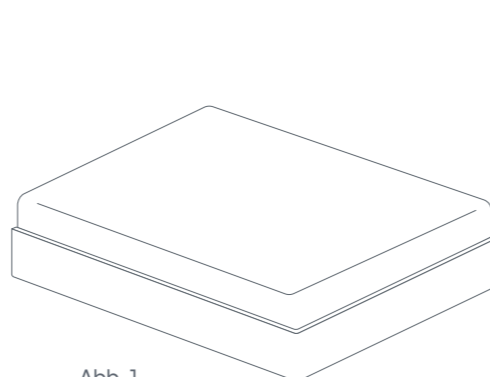

#### Mit dem Gespür für das Besondere

Volumige Proportionen und anschmiegsame Optik – Scalea ist der gemütlichste Rückzugsort der Wohnung. Da freut man sich schon morgens auf die entspannten Momente des Abends. Auch das Innenleben des Bettes überzeugt: Aus hochwertigem

Abb. 1

Abb. 2

Abb. 3

### Alles ein Preis:

Bettwangenhöhe: ca. 25 / 35 cm

Höhe Kopfteil: ca. 85 / 105 / 125 / 145 cm\*

Seitl. Überstand Kopfteil: ca. 9 / 17 cm

Höhe Fußteil: ca. 65 cm (25er Bettwange)  
ca. 85 cm (35er Bettwange)

Röwa Scalea Stoffkollektion  
(Origami mit Aufpreis)

\*bei Standardfußhöhe und vom Boden gemessen

Kundenstoff auf Anfrage.

Unverbindliche Verkaufspreise in Euro inkl. MwSt.

Scalea	Länge ↓	Steppung Kopf-/Fußteil ↓	Breite →	80 cm	90 cm	100 cm	120 cm	140 cm	160 cm	180 cm	200 cm
	190 / 200 cm ohne Kopfteil (Abb. 1)				670,-		890,-		1.090,-		
	190 / 200 cm mit Kopfteil (Abb. 2)	glatt			1.390,-		1.790,-		2.190,-		
		Kassette			1.490,-		1.890,-		2.290,-		
	190 / 200 cm mit Kopf- und Fußteil (Abb. 3)	glatt			2.090,-		2.390,-		2.890,-		
		Kassette			2.190,-		2.490,-		2.990,-		
Aufpreis Länge	210 / 220 cm				120,-		160,-		200,-		
Aufpreis Origami-Stoffe					140,-		180,-		220,-		