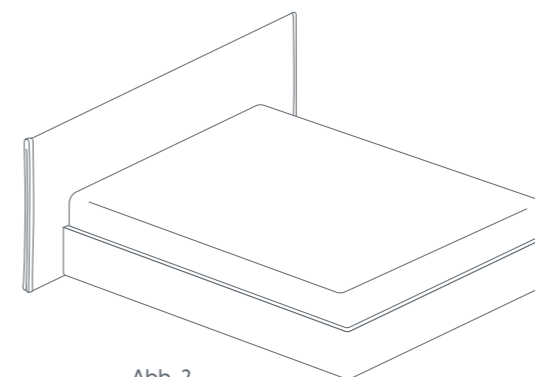

Abb. 1

Abb. 2

Abb. 3

### Alles ein Preis:

Bettwangenhöhe: ca. 25 / 35 cm

Höhe Kopfteil: ca. 85 / 105 / 125 / 145 cm\*

Seitl. Überstand Kopfteil: ca. 9 / 17 cm

Höhe Fußteil: ca. 65 cm (25er Bettwange)  
ca. 85 cm (35er Bettwange)

Röwa Scalea Stoffkollektion  
(Origami mit Aufpreis)

\*bei Standardfußhöhe und vom Boden gemessen

Kundenstoff auf Anfrage.

Unverbindliche Verkaufspreise in Euro inkl. MwSt.

Scalea	Länge ↓	Steppung Kopf-/Fußteil ↓	Breite →	80 cm	90 cm	100 cm	120 cm	140 cm	160 cm	180 cm	200 cm
	190 / 200 cm ohne Kopfteil (Abb. 1)				670,-		890,-		1.090,-		
	190 / 200 cm mit Kopfteil (Abb. 2)	glatt			1.390,-		1.790,-		2.190,-		
		Kassette			1.490,-		1.890,-		2.290,-		
	190 / 200 cm mit Kopf- und Fußteil (Abb. 3)	glatt			2.090,-		2.390,-		2.890,-		
		Kassette			2.190,-		2.490,-		2.990,-		
Aufpreis Länge	210 / 220 cm				120,-		160,-		200,-		
Aufpreis Origami-Stoffe					140,-		180,-		220,-		