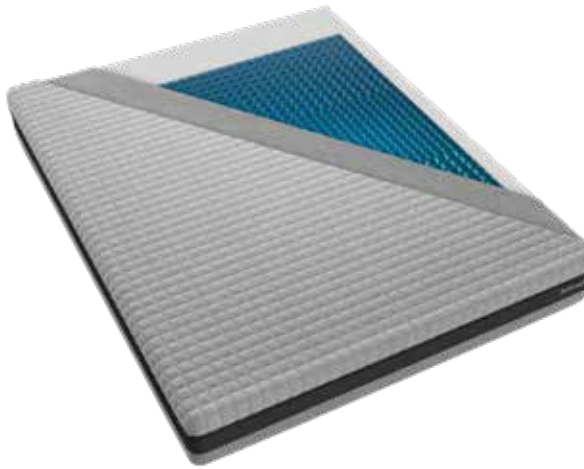

ORIGINAL Matratzen Kollektion

ESTASI

- + Wir empfehlen die ESTASI Matratze für:
- Menschen, die eine weiche Matratze bevorzugen

Länge (cm)	
190 / 200	
Breite	UVP
80	2.190,00 €
90	2.190,00 €
100	2.190,00 €
120	2.910,00 €
140	3.220,00 €
160	3.690,00 €
180	4.170,00 €
200	4.650,00 €

Höhe	25 cm
Festigkeit	Soft
Bezug	Winterbezug : Polyester 82% Viskose 17% Elasthan 1%  Sommerbezug : Polyester 76% / Viskose 23% / Elasthan 1% 
Gel-Auflage	1,7 cm 3-Zonig 

Komfortlänge in 210cm und 220cm:+20% Preisauflschlag