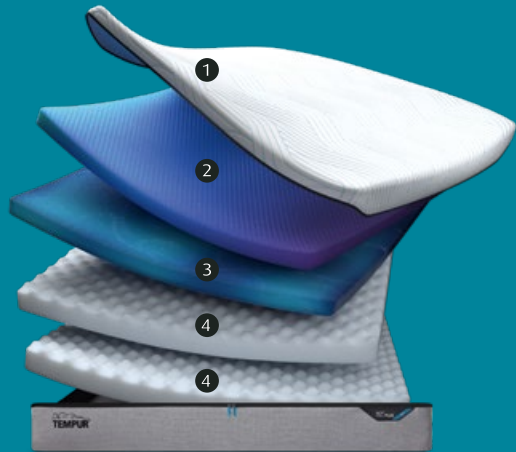

# SOFT

Ein kuschelig weiches Liegegefühl mit körpergerechter, sanfter Unterstützung

- 1. TEMPUR PRO® SmartCool™ Bezug**  
Absorbiert überschüssige Körperwärme, lässt sich mühelos abnehmen und bei 40 °C waschen.
- 2. TEMPUR® Advanced Material**  
Sorgt für 20% mehr Druckentlastung\*, absorbiert mehr Bewegungen und passt sich noch besser an.
- 3. TEMPUR Adapt® Material**  
Das stützende und druckentlastende original TEMPUR® Material – jetzt noch belastbarer und langlebiger.
- 4. TEMPUR DuraBase™ Technology**  
Sorgt mit den anderen Schichten für langanhaltenden Komfort und Unterstützung.